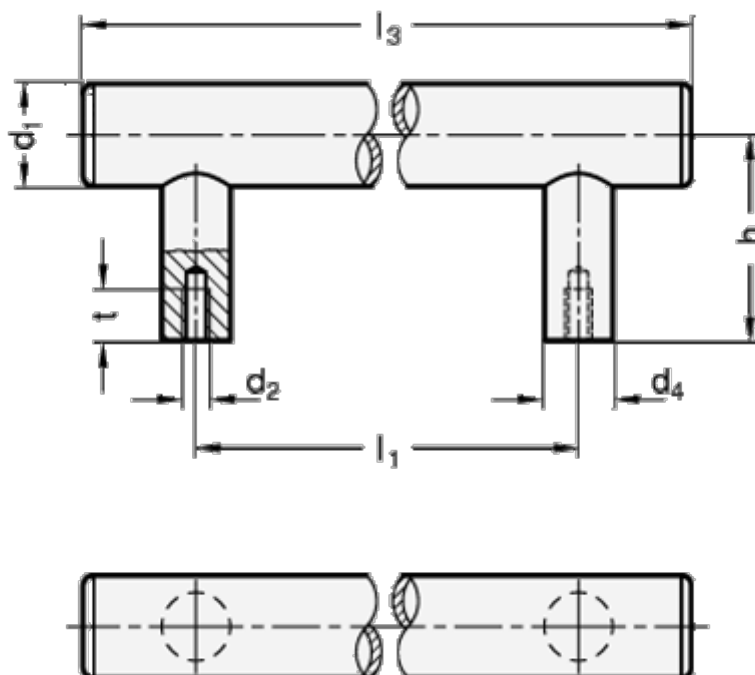

Varenummer: 20666530M6500E

Beskrivelse: E+G Rustfast rørgreb GN 666.5-30-M6-500-E
E - med rustfast stål kappe, montering fra bagsiden

Mål

d1	= 30
d2	= M6
d4	= 20
h	= 60
l1 +/-0,5	= 500
l3	= 565
l4	= 15
t min	= 15